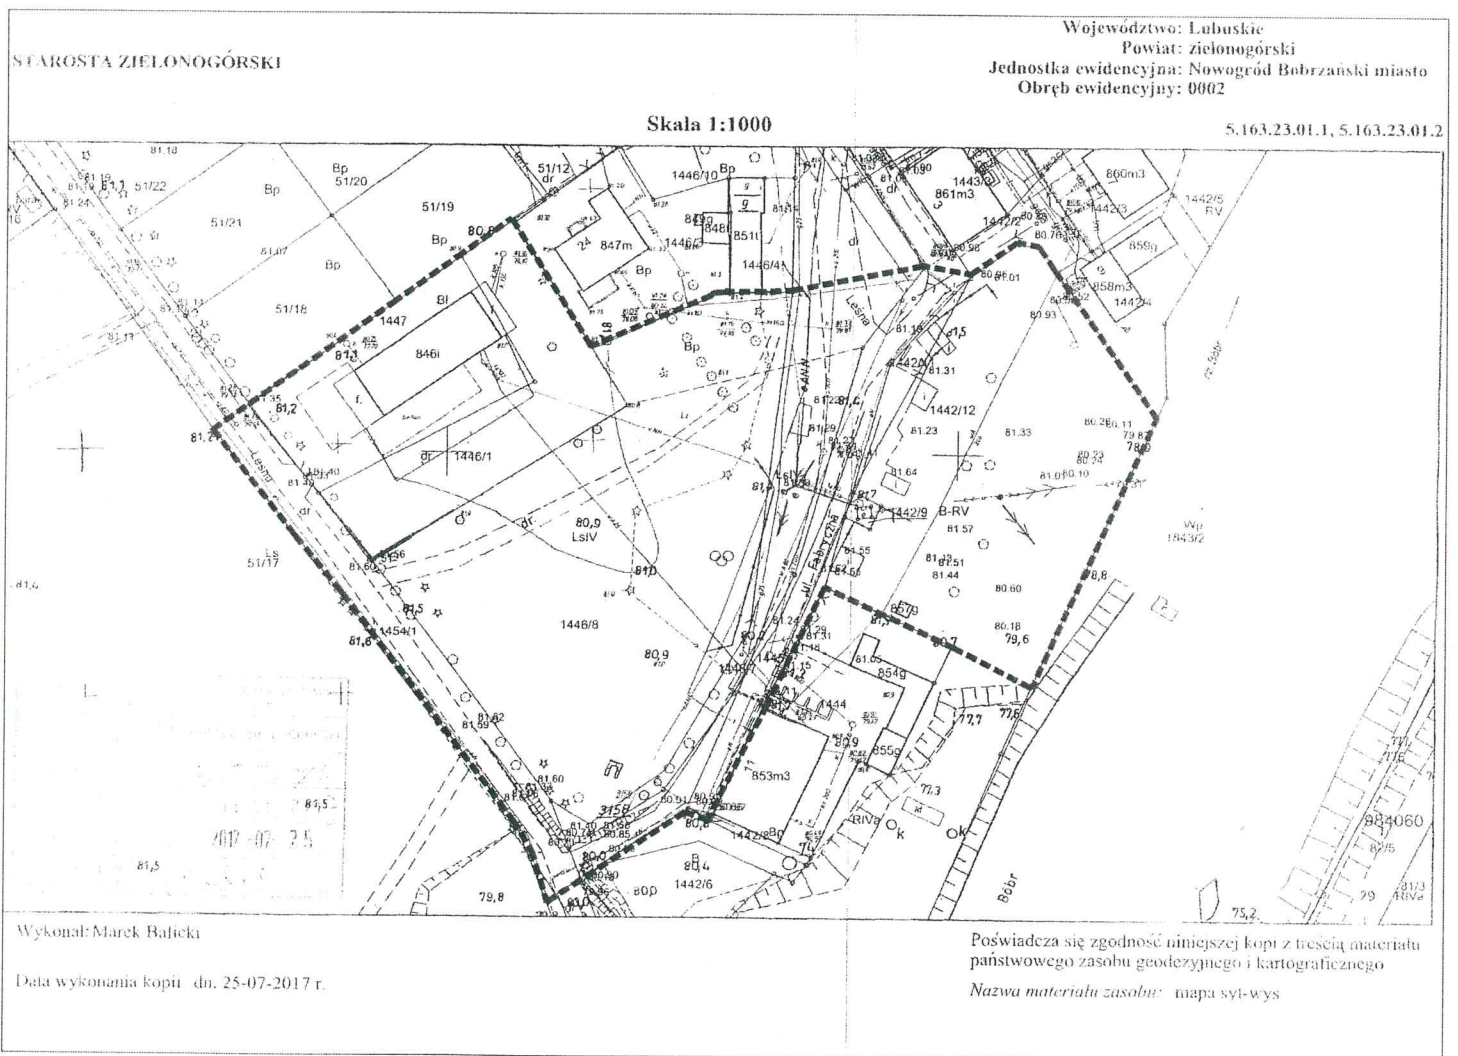

woj. lubuskie
pow. zielonogórski
gm. Nowogród Bobrzański
obręb nr 2 miasta Nowogród Bobrzański

Przewodniczący Rady
Robert Mito

OZNACZENIA:

tereny objęte miejscowym planem zagospodarowania przestrzennego