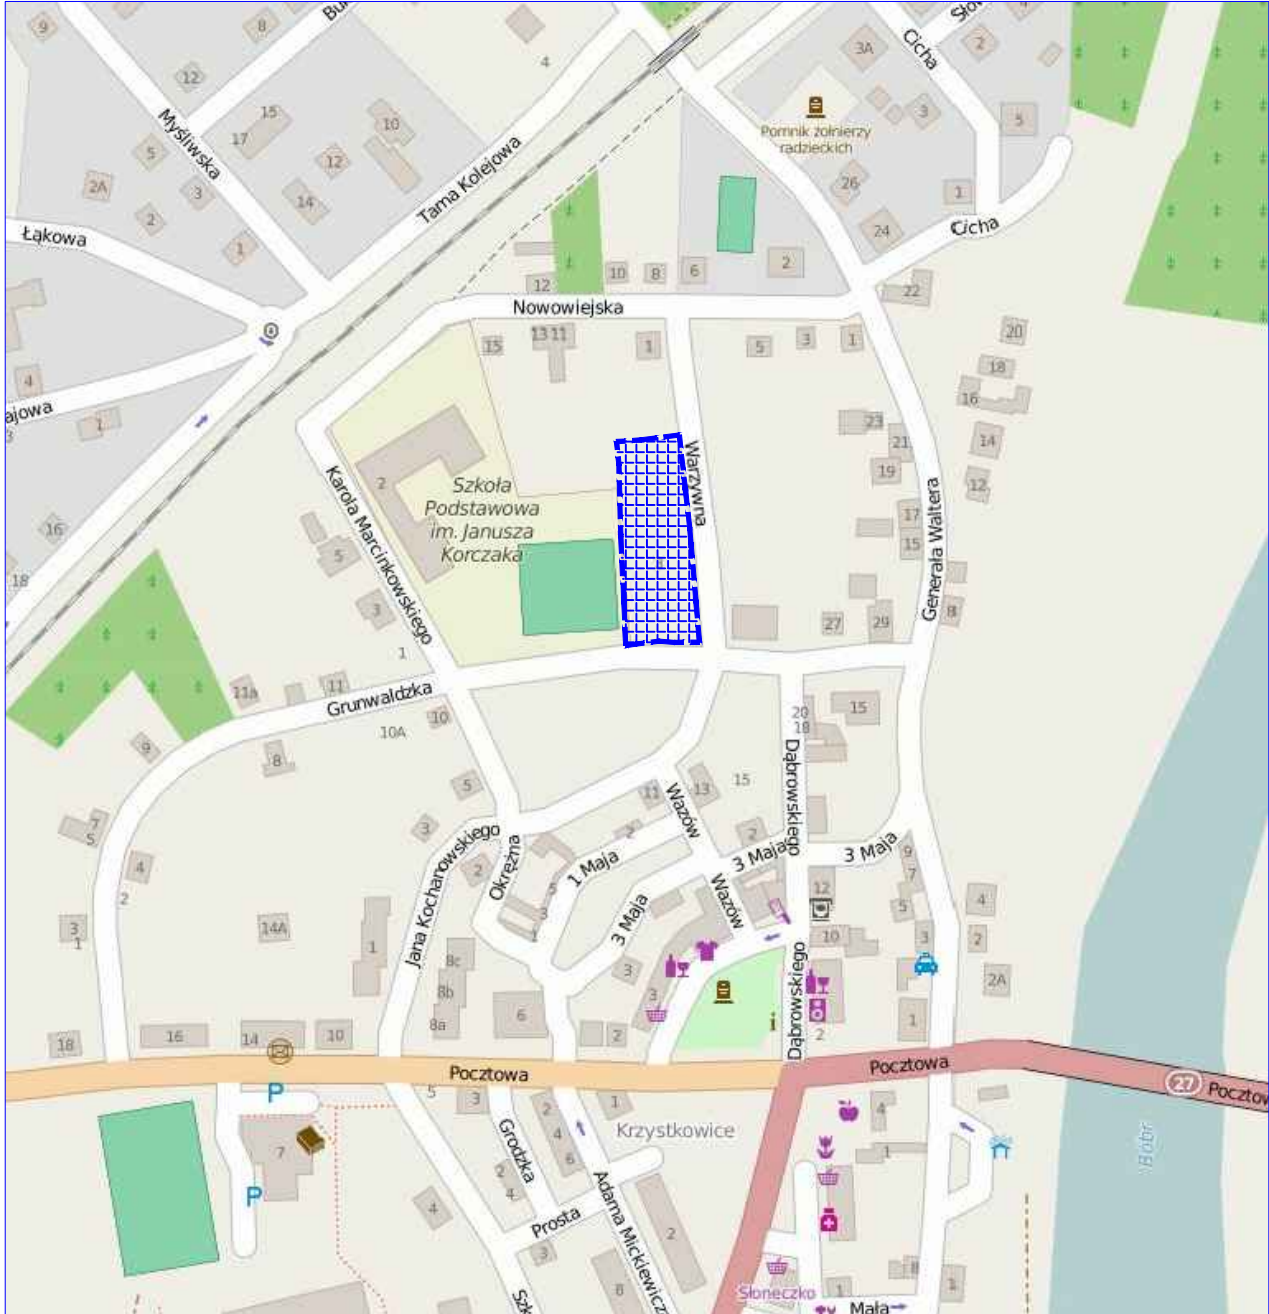

woj. lubuskie
pow. zielonogórski
gm. Nowogród Bobrzański
obręb nr 2 miasta Nowogród Bobrzański

OZNACZENIA:

tereny objęte miejscowym planem zagospodarowania przestrzennego